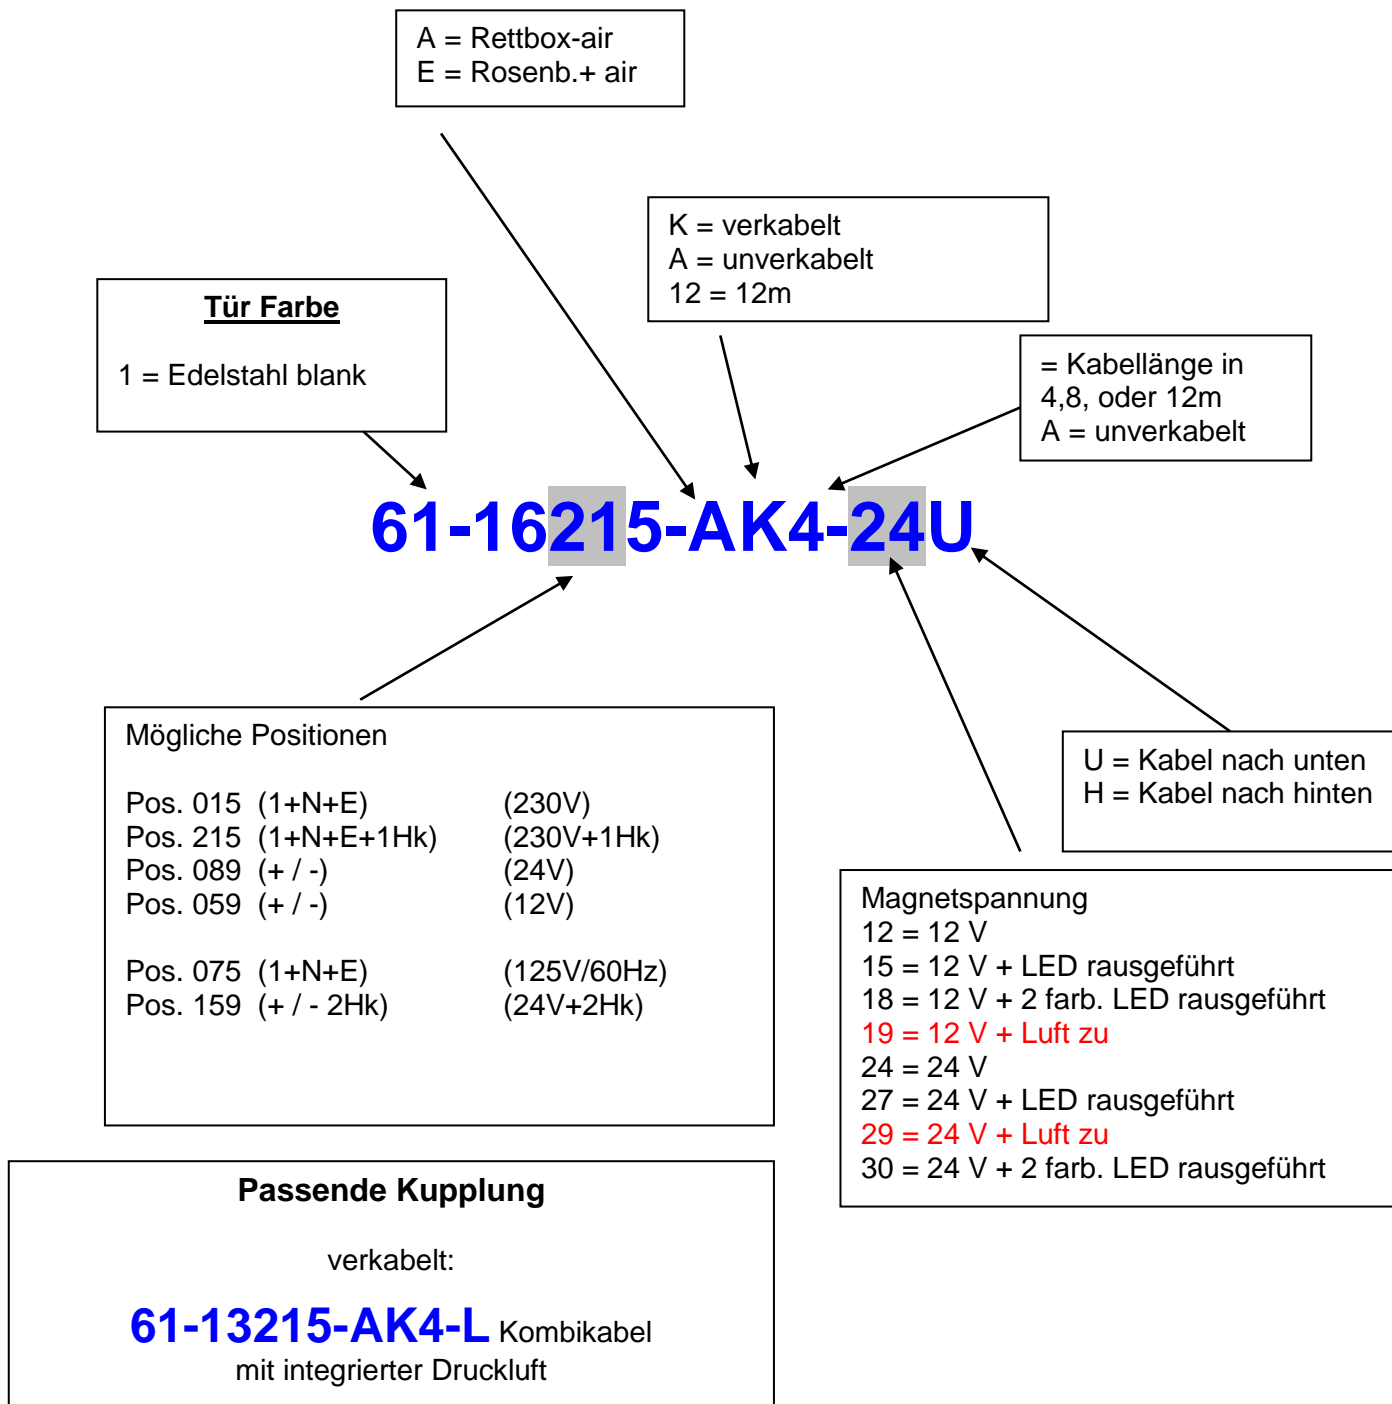

Rettbox-air-Code

Technische Daten allgemein:

20A, IP 55